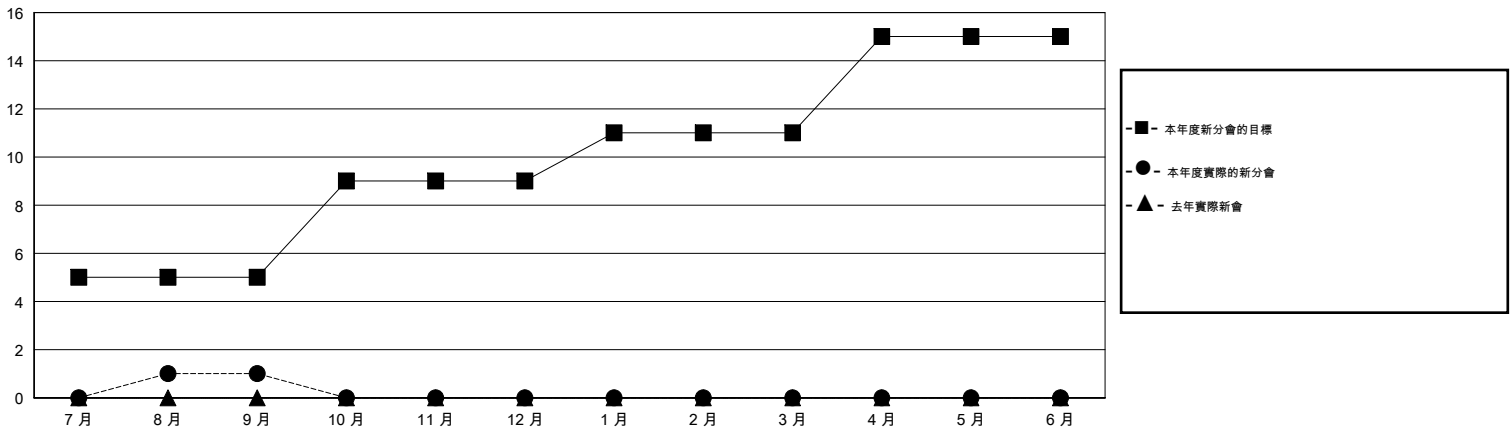

位會員@每位須繳				
成果 2016-2017				
季	新會員目標	增加的授證/新會員	退會人數	淨增/減
7月/8月/9月	200	211	161	50
10月/11月/12月	220	0	0	0
1月/2月/3月	70	0	0	0
4月/5月/6月	250	0	0	0

目標與實際新會累積

目標和實際會員累積

已取消的分會: 0

33 CLUBS OF 39 增添1位或以上的新會員

性別分佈

男 722 (57.76%)
女 528 (42.24%)