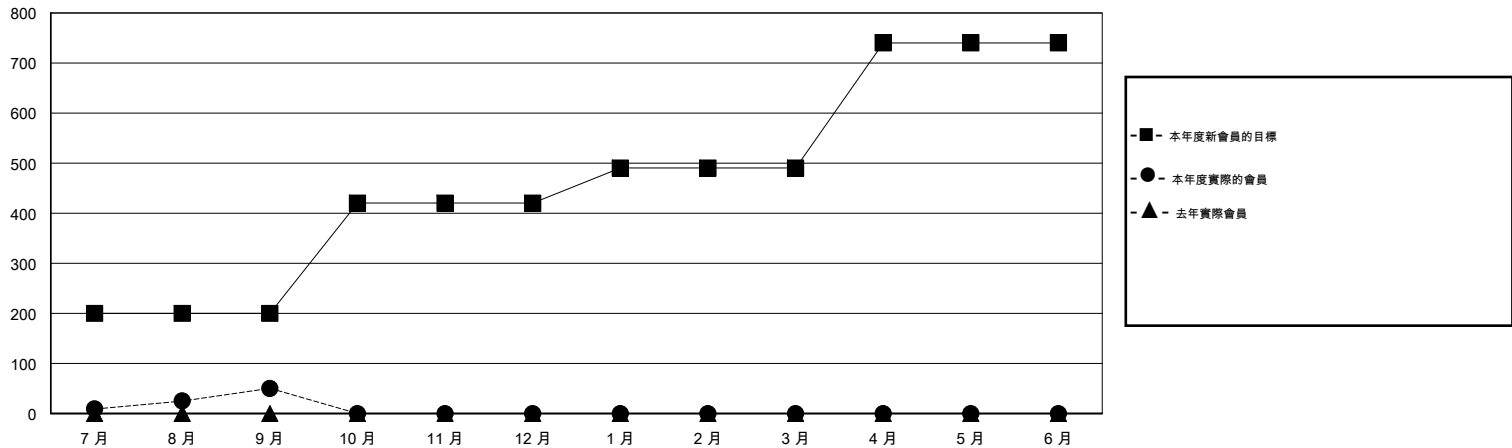

MONTHLY MEMBERSHIP PROGRESS REPORT

District 393

Results as of: 9/30/2016

GMT: OPEN

地點 CHINA

GMT憲章區 5

分會				
成果 2016-2017				
季	新分會目標	新會	會員流失的分會	淨增/減
7月/8月/9月	5	1	0	1
10月/11月/12月	4	0	0	0
1月/2月/3月	2	0	0	0
4月/5月/6月	4	0	0	0

位會員@每位須繳				
成果 2016-2017				
季	新會員目標	增加的授證/新會員	退會人數	淨增/減
7月/8月/9月	200	211	161	50
10月/11月/12月	220	0	0	0
1月/2月/3月	70	0	0	0
4月/5月/6月	250	0	0	0

目標與實際新會累積

目標和實際會員累積

已取消的分會: 0

33 CLUBS OF 39 增添1位或以上的新會員

性別分佈

男 722 (57.76%)
女 528 (42.24%)